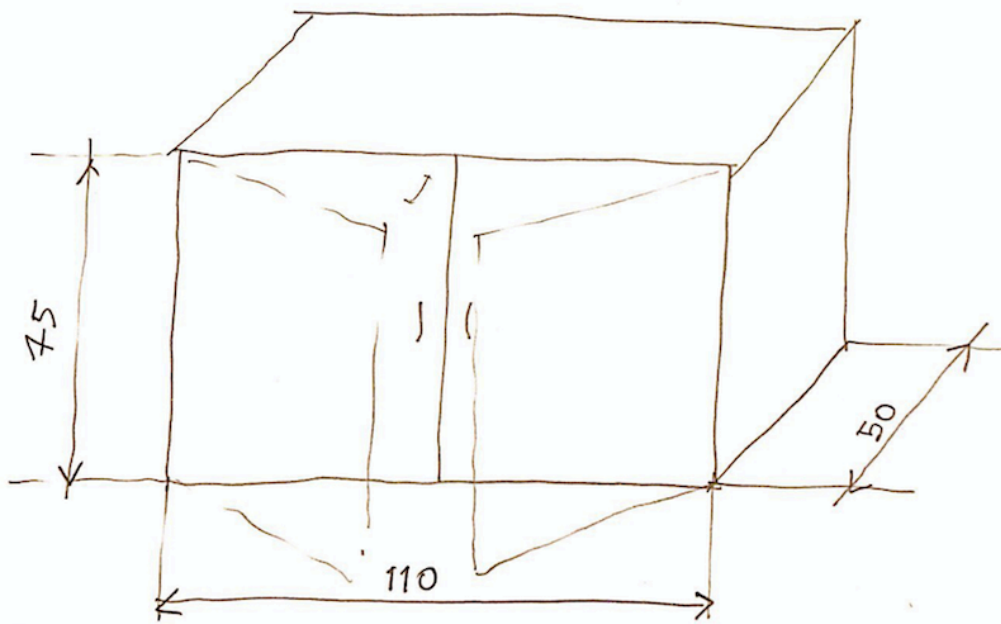

MOBILE LEGNO CON ANTE VETRO: 110 x 50 x H140

1 Pezzo

RIPIANO LEGNO: 180 x 30 x H4

3 pezzi

CASETTIERA LEGNO: 50 x 50 x H75

1 Pezzo

MOBILE ANTE LEGNO: 110 x 50 x H75

1 pezzo

DIVANO 2 SEDUTE: 170 x 70 x H 75

1 pezzo

TAVOLO LEGNO (SMONTATO) : 120 x 80 x 10 + 4 Gambe 6x 6 x H70
1 pezzo