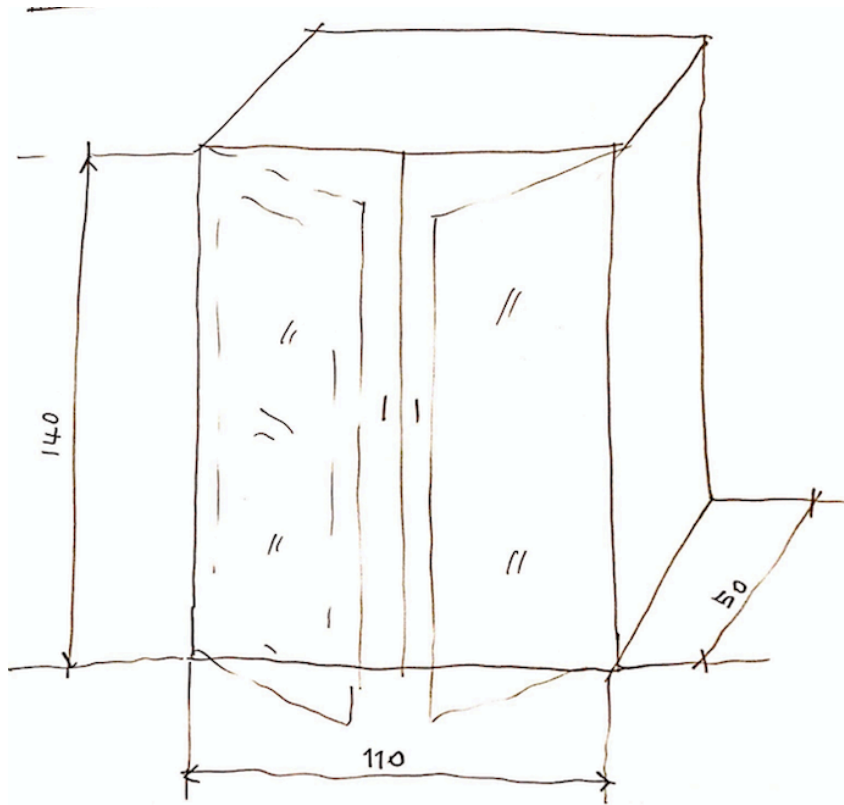

MOBILE LEGNO CON ANTE VETRO: 110 x 50 x H140

1 Pezzo

RIPIANO LEGNO: 180 x 30 x H4

3 pezzi

CASETTIERA LEGNO: 50 x 50 x H75

1 Pezzo

MOBILE ANTE LEGNO: 110 x 50 x H75

1 pezzo

DIVANO 2 SEDUTE: 170 x 70 x H 75

1 pezzo

TAVOLO LEGNO (SMONTATO) : 120 x 80 x 10 + 4 Gambe 6x 6 x H70
1 pezzo