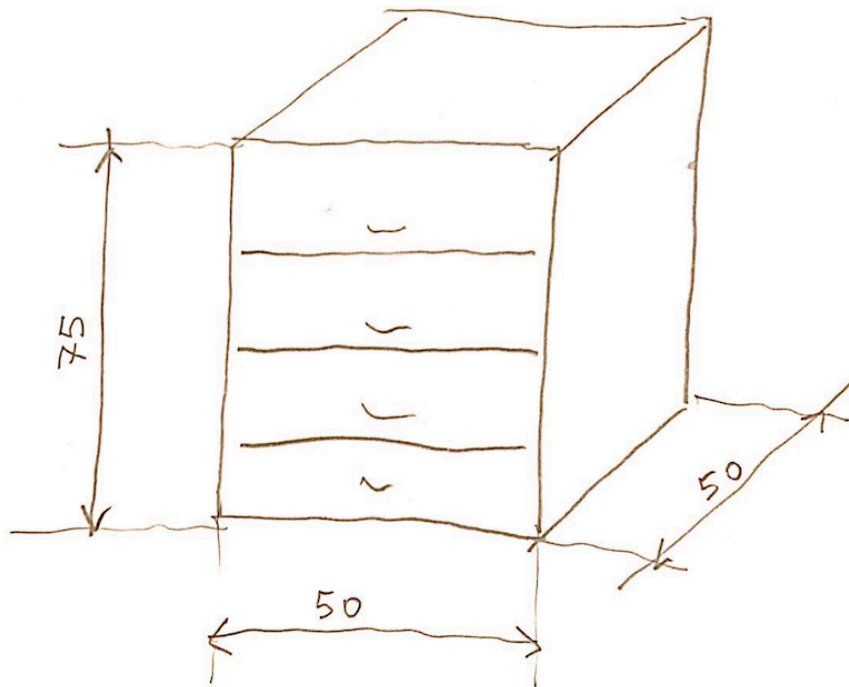

MOBILE LEGNO CON ANTE VETRO: 110 x 50 x H140

1 Pezzo

RIPIANO LEGNO: 180 x 30 x H4

3 pezzi

CASETTIERA LEGNO: 50 x 50 x H75

1 Pezzo

MOBILE ANTE LEGNO: 110 x 50 x H75

1 pezzo

DIVANO 2 SEDUTE: 170 x 70 x H 75

1 pezzo

TAVOLO LEGNO (SMONTATO) : 120 x 80 x 10 + 4 Gambe 6x 6 x H70
1 pezzo