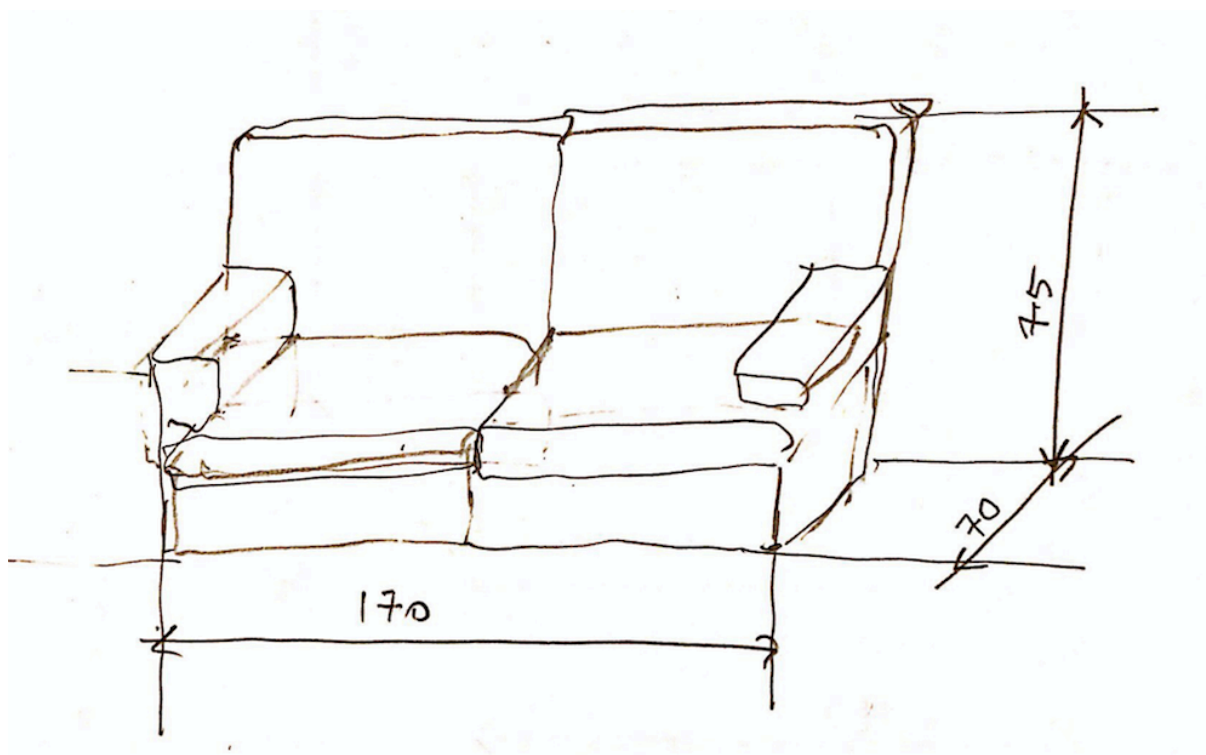

MOBILE LEGNO CON ANTE VETRO: 110 x 50 x H140

1 Pezzo

RIPIANO LEGNO: 180 x 30 x H4

3 pezzi

CASETTIERA LEGNO: 50 x 50 x H75

1 Pezzo

MOBILE ANTE LEGNO: 110 x 50 x H75

1 pezzo

DIVANO 2 SEDUTE: 170 x 70 x H 75

1 pezzo

TAVOLO LEGNO (SMONTATO) : 120 x 80 x 10 + 4 Gambe 6x 6 x H70
1 pezzo